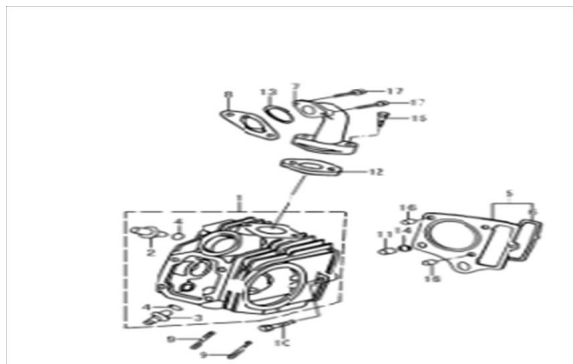

CABEZA DE CILINDRO

Rating: Not Rated Yet

Price:

Variant price modifier:

Base price with tax:

Price with discount:

Salesprice with discount:

Sales price:

Sales price without tax:

Discount:

Tax amount:

[Ask a question about this product](#)

Description

	Ref.	Título	Código
1		CABEZA DE CILINDRO COMPLETA	5-11110H12020
2		GUIA VALVULA DE ADMISION	5-11115H212000
3		GUIA VALVULA DE ESCAPE	5-11116H12000
4		O-RING 9X1.69	5-11119H12000
5		JUNTA TAPA DE CILINDRO	5-11140H12000
6		ARO RECTANGULA JUNTA TAPA CILINDRO	5-11142H12000
7		EMPALME CARBURADOR	5-13111H12000
8		AISLADOR DE CARBURADOR	5-13112H12000
9		TORNILLO M6X35	5-00900-06306
10		PERNO 6X22	5-05789-06227
11		PERNO DE CABEZA DE CILINDRO	5-11162H12000
12		JUNTA CAÑO DE ESCAPE	5-13114H12000
13		O-RING 27X2.5	5-09280-25010
14		RETEN CUADRADO 9X1.35	5-11161H12000
16		PERNO 8.L14	5-04211-08149
17		TORNILLO 6X30	5-05787-06307