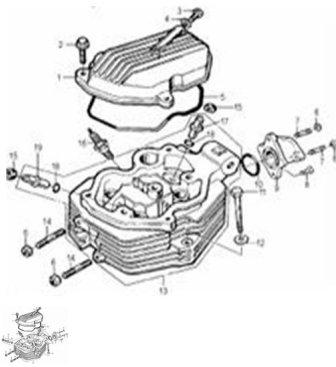

CABEZA DE CILINDRO

Rating: Not Rated Yet

Price:

Variant price modifier:

Base price with tax:

Price with discount:

Salesprice with discount:

Sales price:

Sales price without tax:

Discount:

Tax amount:

[Ask a question about this product](#)

Description	Ref.	Título	Código
	1	TAPA CABEZA DE CILINDRO	74-12023
	2	TORNILLO M8x25	74-38014
	3	TORNILLO M8x25	74-38014
	4		74-38045
	5		74-38084
	6	TUERCA M6	74-38034
	7		74-38018

MOTOR : CABEZA DE CILINDRO

Ref.	Título	Código
8	TORNILLO M8x25	74-38014
9	TUBO ADMISION	74-18042
10		74-38084
11	TORNILLO M8x25	74-38014
12		74-38045
13	C. CABEZA DE CILINDRO	74-12008
14		74-38018
15	RETEN	74-14040
16	BUJIA D8RTC	74-27096
17	GUIA VALVULA DE ADMISION	74-12012
18		74-38084
19	GUIA VALVULA DE ESCAPE	74-12013