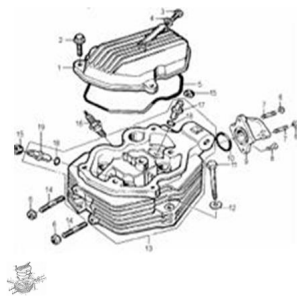

CABEZA DE CILINDRO

Rating: Not Rated Yet

Price:

Variant price modifier:

Base price with tax:

Price with discount:

Salesprice with discount:

Sales price:

Sales price without tax:

Discount:

Tax amount:

[Ask a question about this product](#)

Description	Ref.	Título	Código
	1	TAPA CABEZA DE CILINDRO	74-12023
	2	TORNILLO M8x25	74-38014
	3	TORNILLO M8x25	74-38014
	4		74-38045
	5		74-38084
	6	TUERCA M6	74-38034
	7		74-38018

MOTOR : CABEZA DE CILINDRO

Ref.	Título	Código	
8	TORNILLO M8x25	74-38014	
9	TUBO ADMISION	74-18042	
10		74-38084	
11	TORNILLO M8x25	74-38014	
12		74-38045	
13	C. CABEZA DE CILINDRO	74-12008	
14		74-38018	
15	RETEN	74-14040	
16	BUJIA D8RTC	74-27096	
17	GUIA VALVULA DE ADMISION	74-12012	
18		74-38084	
19	GUIA VALVULA DE ESCAPE	74-12013	