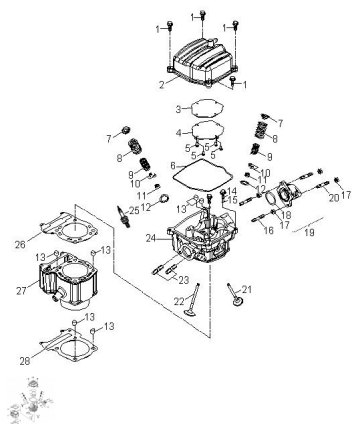

CABEZA DE CILINDRO / CILINDRO (FX 300 / GF 300)

Rating: Not Rated Yet

Price:

Variant price modifier:

Base price with tax:

Price with discount:

Salesprice with discount:

Sales price:

Sales price without tax:

Discount:

Tax amount:

[Ask a question about this product](#)

Description	Ref.	Título	Código
	1	TORNILLO M6 X 25 X 1	62-96000
	2	TAPA CABEZA DE CILINDRO	62-12309
	3	JUNTA	62-12303
	4		62-12302
	5	TORNILLO M4 X 8	62-93903
	6	JUNTA TAPA DE CILINDRO	62-12391

Ref.	Título	Código	
7	PLATILLO ASIENTO RESORTE SUPERIOR	62-14771	
8	RESORTE EXTERIOR VALVULA	62-14751	
9	RESORTE INTERIOR VALVULA	62-14761	
10	SEGURO	62-14781	
11	SELLO VALVULA	62-12209	
12	ASIENTO RESORTE EXTERIOR	62-14775	
13	PERNO GUIA	62-94301	
14	TORNILLO M6 X 25 X 1	62-96000	
15		62-94101	
16		62-91001	
17	TUERCA M6 X 1,0	62-94050	
18	O-RING 34,3	62-93210	
19	C. TUBO DE ADMISION	62-17100	
20		62-91001	
21	VALVULA DE ESCAPE	62-14721	
22	VALVULA DE ADMISION	62-14711	
23		62-91001	
24	CABEZA DE CILINDRO	62-12201	
25	BUJIA DPR7EA-9	62-98076	
26	JUNTA CABEZA DE CILINDRO	62-12250	
27	CILINDRO	62-12100	
28	JUNTA DE CILINDRO	62-12191	