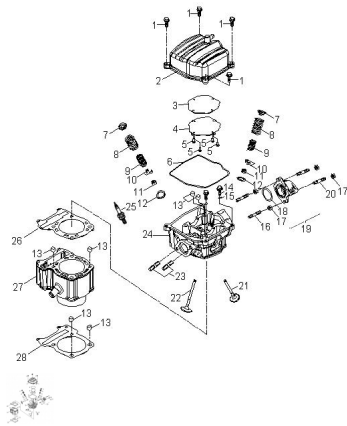

## CABEZA DE CILINDRO / CILINDRO

Rating: Not Rated Yet

**Price:**

Variant price modifier:

Base price with tax:

Price with discount:

Salesprice with discount:

Sales price:

Sales price without tax:

Discount:

Tax amount:

[Ask a question about this product](#)

Description	Ref.	Título	Código
	1	TORNILLO M6 X 25 X 1	62-96000
	2	TAPA CABEZA DE CILINDRO	62-12309
	3	JUNTA	62-12303
	4		62-12302
	5	TORNILLO M4 X 8	62-93903
	6	JUNTA TAPA DE CILINDRO	62-12391

Ref.	Título	Código	
7	PLATILLO ASIENTO RESORTE SUPERIOR	62-14771	
8	RESORTE EXTERIOR VALVULA	62-14751	
9	RESORTE INTERIOR VALVULA	62-14761	
10	SEGURO	62-14781	
11	SELLO VALVULA	62-12209	
12	ASIENTO RESORTE EXTERIOR	62-14775	
13	PERNO GUIA	62-94301	
14	TORNILLO M6 X 25 X 1	62-96000	
15		62-94101	
16		62-91001	
17	TUERCA M6 X 1,0	62-94050	
18	O-RING 34,3	62-93210	
19	C. TUBO DE ADMISION	62-17100	
20		62-91001	
21	VALVULA DE ESCAPE	62-14721	
22	VALVULA DE ADMISION	62-14711	
23		62-91001	
24	CABEZA DE CILINDRO	62-12201	
25	BUJIA DPR7EA-9	62-98076	
26	JUNTA CABEZA DE CILINDRO	62-12250	
27	CILINDRO	62-12100	
28	JUNTA DE CILINDRO	62-12191	