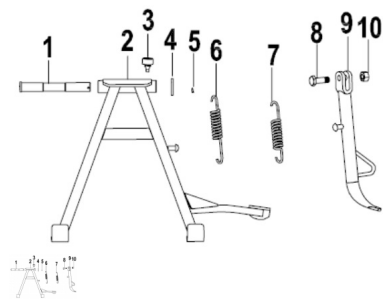

CABALLETE

Rating: Not Rated Yet

Price:

Variant price modifier:

Base price with tax:

Price with discount:

Salesprice with discount:

Sales price:

Sales price without tax:

Discount:

Tax amount:

[Ask a question about this product](#)

Description	Ref.	Título	Código
	1	EJE DE CABALLETE	
	2		
	3	TUERCA DE BLOQUEO DE EJE	
	4		
	5	CHAVETA 3 x 25	
	6	RESORTE DE CABAL	

ESTRUCTURA : CABALLETE

Ref.	Título	Código
		LETE
7	RESORTE DE MULETA	
8	BULON FIJACION DE MULETA	
9	MULETA	
10	TUERCA M10 x 1,25	