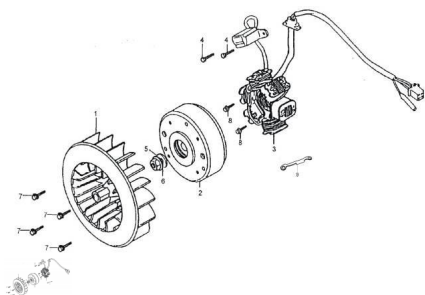

## C. VOLANTE MAGNETICO

Rating: Not Rated Yet

**Price:**

Variant price modifier:

Base price with tax:

Price with discount:

Salesprice with discount:

Sales price:

### Description

	Ref.	Titulo		Código
1		VENTILADOR, VOLANTE MAGNETICO		85-160240004
2		CONJUNTO ROTOR		85-270020062
3		CONJUNTO ESTATOR		85-270100067
4		TORNILLO M5X12		85-380070160
5		ARANDELA 24X12X2.5		85-380450481
6		TUERCA M12		85-380370028
7		TORNILLO M6X18		85-380140163
8		TORNILLO M6X25		85-380140102
9		SOPORTE VOLANTE MAGNETICO		85-270280005