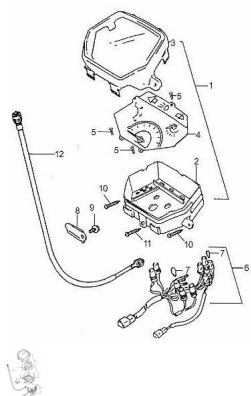

C. VELOCIMETRO

Rating: Not Rated Yet

Price:

Variant price modifier:

Base price with tax:

Price with discount:

Salesprice with discount:

Sales price:

Sales price without tax:

Discount:

Tax amount:

[Ask a question about this product](#)

Description

Ref.	Título	Código
1	C. VELOCIMETRO	89-87100-G129
1	C. VELOCIMETRO DUE CLASSIC AUTOMATICA	89-80140
2	TAPA INFERIOR VELOCIMETRO	89-87103-G129
3	TAPA SUPERIOR CAJA VELOCIMETRO	89-87108-G129
4	VELOCIMETRO	89-87107-G129
5	TORNILLO AUTORROSCANTE ST4X8	89-B138060204
6	INSTALACION ELECTRICA VELOCIMETRO	89-87133-G129
7	LAMPARA 12V/3W	89-87170-G129
8	SOPORTE CABLE DEL VELOCIMETRO	89-87128-G129
9	TORNILLO M5X16	89-B008180005
10	TORNILLO AUTORROSCANTE ST3.5X22	89-B008450003-1
11	TORNILLO AUTORROSCANTE ST2.9X10	89-B008402901
12	TRANSMISION VELOCIMETRO	89-87300-G136