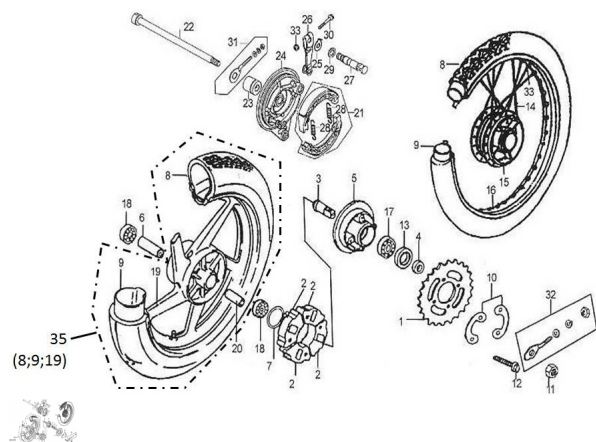

C. RUEDA TRASERA

Rating: Not Rated Yet

Price:

Variant price modifier:

Base price with tax:

Price with discount:

Salesprice with discount:

Sales price:

Sales price without tax:

Discount:

Tax amount:

[Ask a question about this product](#)

Description

Ref.	Título	Código
1	CORONA DE TRANSMISION	89-55002-H136
2	MANCHON PORTA CORONA	89-55001-H136
3	BUJE PORTA CORONA	89-55008-G129
4	BUJE IZQUIERDO RUEDA TRASERA	89-51201-G129
5	PORTA CORONA	89-55100-G124
6	FUNDA INTERIOR, RUEDA TRASERA	89-51207-H136
7	O-RING 35 X 3	89-51221-0000
8	CUBIERTA TRASERA 2.75X17	89-51203-H136
9	CAMARA TRASERA	89-51204-H136
10	CHAPA SEGURO	89-55007-H136
11	TUERCA M12 X 1.25	89-B06180021201
12	TORNILLO M8 X 35	89-B05783000800
13	RETEN DE ACEITE 35X4.5X6	89-55005-G129
14	RAYOS 4.0X163.5, RUEDA TRASERA	89-51113-0000