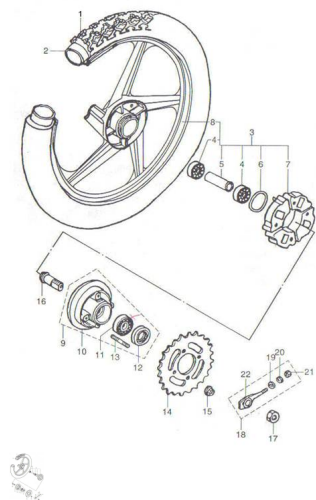

## C. RUEDA TRASERA (ALEACION)

Rating: Not Rated Yet

**Price:**

Variant price modifier:

Base price with tax:

Price with discount:

Salesprice with discount:

Sales price:

### Description

Ref.	Título	Código
1	CUBIERTA TRASERA	5-65100H50000
2	CAMARA RUEDA DELANTERA	5-55200H50000
3	CONJUNTO LLANTA TRASERA (ALEACION)	5-64100H50000
4	RODAMIENTO DERECHO	5-08143-63017
5	DISTANCIADOR	5-64916H50000
6	O-RING	5-64653H50000
7	MONCHON CORONA	5-64651H50000
8	LLANTA TRASERA (ALEACION)	5-64150H50000
9	PORTA CARONA COMPLETA	5-64610H50000
10	PORTA CORONA	5-64611H50000

# ESTRUCTURA : C. RUEDA TRASERA (ALEACION)

---

	Ref.	Título		Código
11		RODAMIENTO PORTACORONA	5-08143-62037	
12		SELLO DE ACEITE PORTACORONA	5-64612H50000	
13		PERNO PRESIONERO PORTACORONA	5-01421-08206	
14		CORONA TRASERA	5-64511H50000	
15		TUERCA	5-08319-31088	
16		EJE PORTACORONA	5-64733H50000	
17		TUERCA	5-09140H17001	
18		TIRACADENA	5-61409H50000	
19		ARANDELA	5-08322-01068	
20		ARANDELA PLANA	5-08321-01068	
21		TUERCA	5-08310-00068	
22		PARTE IZQUIERDA AJUSTA CADENA	5-61410H50000	