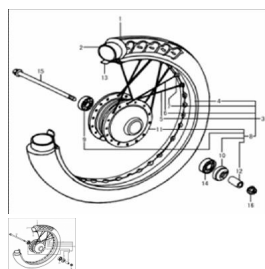

C. RUEDA DELANTERA (RAYOS)

Rating: Not Rated Yet

Price:

Variant price modifier:

Base price with tax:

Price with discount:

Salesprice with discount:

Sales price:

Sales price without tax:

Discount:

Tax amount:

[Ask a question about this product](#)

Description

Ref.	Título	Código
1	CUBIERTA DELANTERA	5-55100H50000
2	CAMARA RUEDA DELANTERA	5-55200H50000
3	LLANTA DELANTERA A RAYOS COMPLETA HJ 110	5-53011H50000
4	LLANTA TRASERA A RAYOS HJ 110	5-55311H50000T
5	RAYO RUEDA INTERIOR	5-65321-234H0
6	RAYO RUEDA EXTERIOR	5-65322-234H0
7	NIPLE RAYO	5-55326H50000
8	CONJUNTO MAZA DELANTERA ARMADA	5-54109H50000
9	RODAMIENTO DERECHO	5-08143-63017
10	RETEN RUEDA DELANTERA	5-54742H50000
11	MAZA DELANTERA	5-54119H50000
12	ESPACIADOR RUEDA DELANTERA	5-54750H50000
13	PROTECTOR TUBO INTERIOR	5-55261H50000
14	RODAMIENTO RUEDA DELANTERA	5-09180H12206
15	EJE RUEDA DELANTERA	5-54711H50000
16	TUERCA EJE RUEDA	5-08319-31128