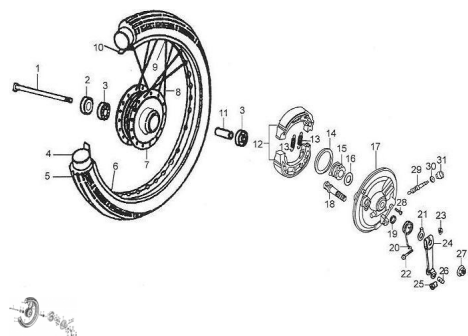

C. RUEDA DELANTERA (FRENO TAMBOR)

Rating: Not Rated Yet

Price:

Variant price modifier:

Base price with tax:

Price with discount:

Salesprice with discount:

Sales price:

Sales price without tax:

Discount:

Tax amount:

[Ask a question about this product](#)

Description

Ref.	Título	Código
1	EJE, RUEDA DELANTERA (FRENO TAMBOR)	89-51181-H136-1
2	RETEN 17 X 31 X 8	89-51116-0000-1
3	RODAMIENTO 6304	89-92102-0000
4	CAMARA DELANTERA	89-51104-H136
5	CUBIERTA DELANTERA 2,50X17	89-51103-H136
6	ARO LLANTA DELANTERA RAYOS	89-51112-0000
7	MAZA DELANTERA (TAMBOR)	89-51115-0000
8	RAYOS 4.0X163.5, RUEDA TRASERA	89-51113-0000-1
9	TUERCA RAYOS, ARO DE LLANTA	89-51124-H136
10	ALETA, NEUMATICO DELANTERO	89-51105-H136
11	BUJE	89-51106-H136-1
12	PASTILLAS DE FRENO DELANTERO(JUEGO)	89-54120-H136
13	RESORTES PASTILLAS DE FRENO(JUEGO)	89-54104-H136
14	RETEN, FRENO DELANTERO	89-54113-H136
15	ENGRANAJE REENVIO	89-54130-H136
16	ARANDELA ENGRANAJE REENVIO	89-54134-H136