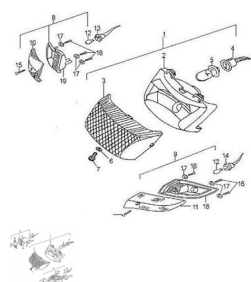

C. FAROL DELANTERO

Rating: Not Rated Yet

Price:

Variant price modifier:

Base price with tax:

Price with discount:

Salesprice with discount:

Sales price:

Sales price without tax:

Discount:

Tax amount:

[Ask a question about this product](#)

Description

	Ref.	Título	Código
1		CONJUNTO FAROL DELANTERO	89-86100-H136
2		OPTICA DELANTERA	89-86103-G129
3		LENTE, FAROL DELANTERO	89-86104-H136
4		PORTA FAROL DELANTERO	89-86111-G129
5		LAMPARA 12V/35W/35W	89-86160-G136
6		ARANDELA 6	89-B000970106
7		TORNILLO M6X20	89-9A114-1060
8		GIRO DELANTERO DERECHO	89-86187-H136
9		GIRO DELANTERO IZQUIERDO	89-86186-G136
10		LENTE,LUZ DE GIRO DERECHA	89-86183-G136
11		LENTE,LUZ DE GIRO IZQUIERDA	89-86182-G136
12		LAMPARA DE 12V/5W	89-86360-G136
13		PORTALAMPARA LUZ DE GIRO DERECHO	89-86185-H136
14		PORTALAMPARA LUZ DE GIRO IZQUIERDO	89-86184-H136
15		TORNILLO AUTORROSCANTE ST4.2X19	89-B008450004
16		TORNILLO AUTORROSCANTE ST3.5X13	89-B008450003
17		ARANDELA 5	89-B000970105
18		BATEA DE ILUMINACION, LAMP DE POSIC IZQ	89-86188-G129
19		OPTICA DE GIRO IZQUIERDA	89-86189-G129