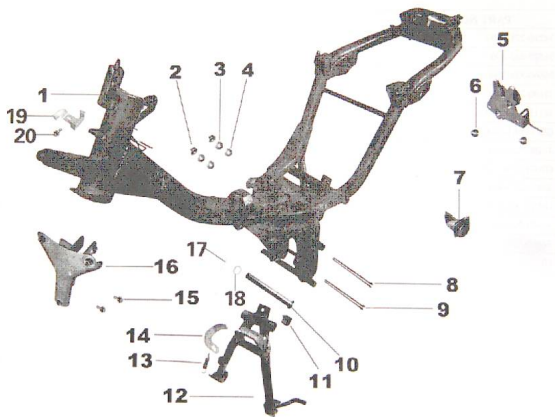

## C. CUADRO / CABALLETE

Rating: Not Rated Yet

**Price:**

Variant price modifier:

Base price with tax:

Price with discount:

Salesprice with discount:

Sales price: 1,00 \$

Sales price without tax: 1,00 \$

Discount:

Tax amount:

[Ask a question about this product](#)

Description	Ref.	Título	Código
1		C. CUADRO	92-41100
2		TUERCA M8	92-GB/T6-2
3		ARANDELA 8	92-GB/T9-6
4		ARANDELA RESORTE 8	92-GB/T9-12
5		TRABA ASIENTO	92-48310
6		TUERCA M6	92-GB/T6-1
7		SOPORTE TRABA ASIENTO	92-48311
8		TORNILLO M8 X 115	92-GB/T5-4
9		TORNILLO M8 X 105	92-GB/T5-5
10		EJE CABALLETE	92-41421
11		GOMA TOPE CABALLETE	92-18462
12		CABALLETE	92-41410
13		RESORTE CABALLETE	92-41424

GRUPO ESTRUCTURA : C. CUADRO / CABALLETE

---

	Ref.	Título		Código
14		RESORTE PLACA		92-41426
15		TORNILLO M8 X 30		92-GB/T1-19
16		SOPORTE TAPA FRONTAL		92-53520
17		PERNO 3,2 X 30		92-GB/T9-14
18		ARANDELA EJE CABALLETE		92-41436
19		SOPORTE CDI		92-31522
20		TORNILLO M6 X 12		92-GB/T1-3