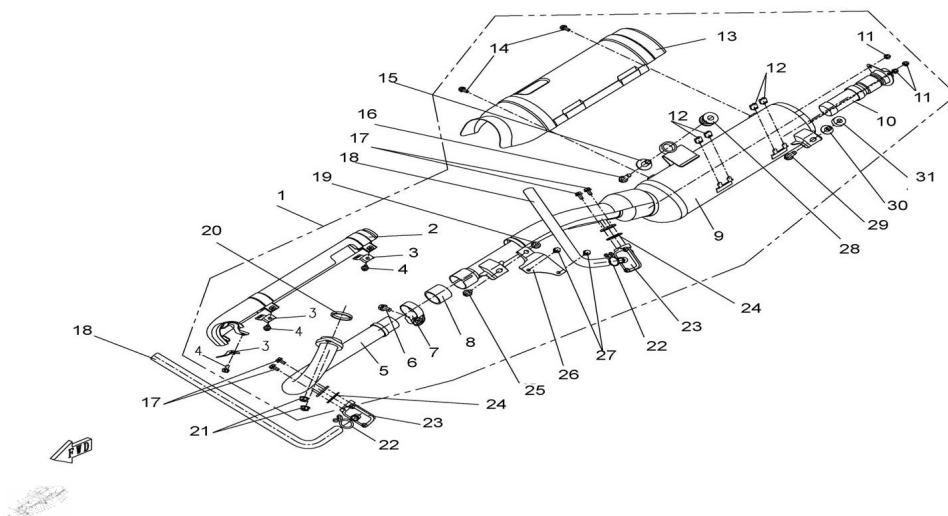

## C. CAÑO DE ESCAPE SILENCIADOR

Rating: Not Rated Yet

**Price:**

Variant price modifier:

Base price with tax:

Price with discount:

Salesprice with discount:

Sales price:

Sales price without tax:

Discount:

Tax amount:

[Ask a question about this product](#)

Description	Ref.	Título	Código
	1	C. CAÑO DE ESCAPE SI	
	2		
	3		

**ESTRUCTURA : C. CAÑO DE ESCAPE SILIENCIADOR**

---

Ref.	Título	Código
4	TORNILLO M6X20 (2)	
5	CAÑO DE ESCAPE	
6	TORNILLO M8X25 (2)	
7	CUPLA AB	
8	CUPLA-1	
9		
10	TUBO TRASERO DE ESCAPE	
11	TUERCA M6 (3)	
12	BUJE DE GOMA AM	
13	CUBIERTA AISLANTE DE TEMP, DE SILENC IADOR	
14	CUBIERTA EJE FRONTAL	8-80145
15		
16	TORNILLO M8X40	
17	TORNILLO M6X10	
18		
19	TUERCA ENTRADA (3)	

**ESTRUCTURA : C. CAÑO DE ESCAPE SILIENCIADOR**

---

Ref.	Título	Código	
20	JUNTA CAÑO DE ESCAPE 2	8-80070	
21	TUERCA DE UNION DE CAÑO DE ESCAPE		
22	CLIP-3		
23	VALVULA DE CHEQUEO DE ENTRADA DE AIRE		
24	JUNTA DE VALVULA DE CHEQUEO		
25	CUBIERTA EJE FRONTAL	8-80145	
26	SOPORTE		
27	CUBIERTA EJE FRONTAL	8-80145	
28			
29	TORNILLO M8X25 (2)		
30			
31			