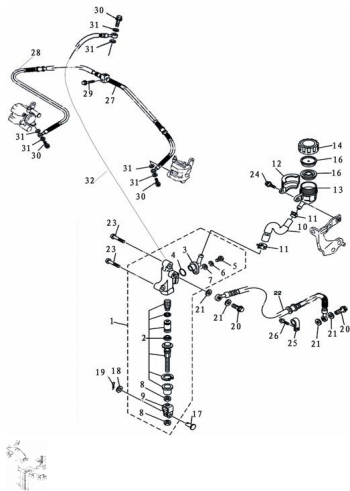

BOMBA DE FRENO

Rating: Not Rated Yet

Price:

Variant price modifier:

Base price with tax:

Price with discount:

Salesprice with discount:

Sales price:

Sales price without tax:

Discount:

Tax amount:

[Ask a question about this product](#)

Description	Ref.	Título	Código
	1	Bomba de disco de freno trasero	
	2	Pistón	
	3	Conector de depósito de líquido de frenos	
	4	Junta