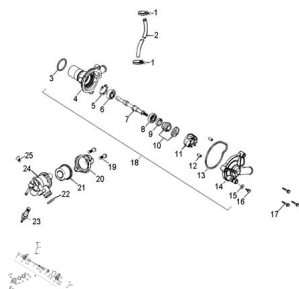

BOMBA DE AGUA

Rating: Not Rated Yet

Price:

Variant price modifier:

Base price with tax:

Price with discount:

Salesprice with discount:

Sales price:

Sales price without tax:

Discount:

Tax amount:

[Ask a question about this product](#)

Description	Ref.	Título	Código
	1		62-19222
	2	TUBO	62-19502
	3	O-RING 34,3	62-93210
	4	CUERPO BOMBA DE AGUA	62-19211
	5	ANILLO SE GURIDAD	62-94512
	6		62-96100
	7	EJE BOMBA DE AGUA	62-19231
	8		62-96100