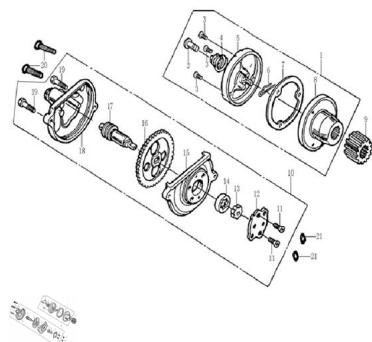

BOMBA DE ACEITE

Rating: Not Rated Yet

Price:

Variant price modifier:

Base price with tax:

Price with discount:

Salesprice with discount:

Sales price:

Sales price without tax:

Discount:

Tax amount:

[Ask a question about this product](#)

Description	Ref.	Título	Código
	1		57-14200
	2	TUBO DE SALIDA ACEITE	57-14201
	3	TORNILLO M5 X 25	57-B0082
	4	RESORTE TUBO DE ACEITE	57-14202
	5	TAPA FILTRO DE ACEITE	57-14207
	6	SEGURO DE ALAMBRE	57-14208
	7	JUNTA TUBO DE	57-90209