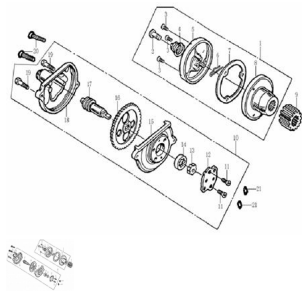

BOMBA DE ACEITE

Rating: Not Rated Yet

Price:

Variant price modifier:

Base price with tax:

Price with discount:

Salesprice with discount:

Sales price:

Sales price without tax:

Discount:

Tax amount:

[Ask a question about this product](#)

Description	Ref.	Título	Código
	1		57-14200
	2	TUBO DE SALIDA ACEITE	57-14201
	3	TORNILLO M5 X 25	57-B0082
	4	RESORTE TUBO DE ACEITE	57-14202
	5	TAPA FILTRO DE ACEITE	57-14207
	6	SEGURO DE ALAMBRE	57-14208
	7	JUNTA TUBO DE ACEITE	57-90209
	8	CUERPO	57-14205