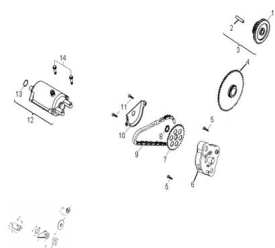

BOMBA DE ACEITE / MOTOR DE ARRANQUE

Rating: Not Rated Yet

Price:

Variant price modifier:

Base price with tax:

Price with discount:

Salesprice with discount:

Sales price:

Sales price without tax:

Discount:

Tax amount:

[Ask a question about this product](#)

Description	Ref.	Título	Código
	1		62-28423
	2	EJE MOPTOR DE	62-28424
	3	C. ENGRA NAJE DE	62-28422
	4		62-28220
	5	TORNILLO M6 X 25 X 1	62-96000