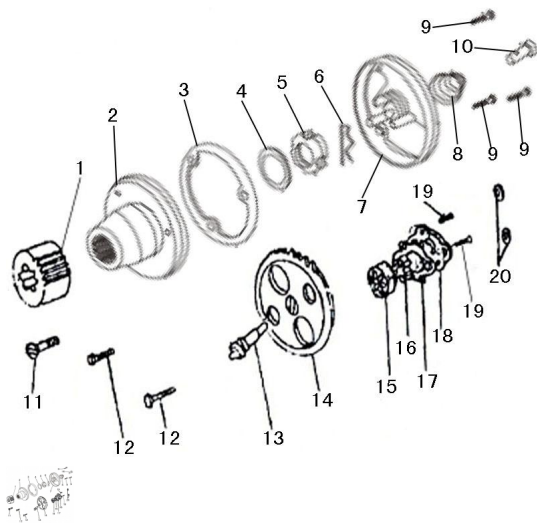

## BOMBA DE ACEITE (FX 250 SPORT)

Rating: Not Rated Yet

**Price:**

Variant price modifier:

Base price with tax:

Price with discount:

Salesprice with discount:

Sales price:

Sales price without tax:

Discount:

Tax amount:

[Ask a question about this product](#)

Description	Ref.	Título	Código
	1	Engranaje conductor	
	2	Carcaza filtro	
	3	Bomba filtro	
	4	Arandela	

Ref.	Título	Código
5	Tuerca tapa cabeza de cilindro	
6	Chaveta	
7	Tapa filtro	
8	Tubo salida	
9	Tornillo M5 x 12	
10	Tubo salida de aceite	
11	Tornillo M6 x 30	
12	Tornillo M5 x 20	
13	Eje bomba	
14	Engranaje de transmision	
15	Rotor exterior bomba	
16	Rotor interior bomba	
17	Tapa bomba	
18	Placa tapa bomba	
19	Tornillo M4 x 12	
20	O-ring	