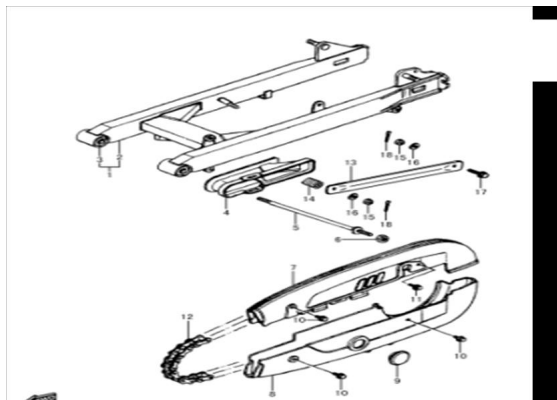

BALANCIN Y CADENA

Rating: Not Rated Yet

Price:

Variant price modifier:

Base price with tax:

Price with discount:

Salesprice with discount:

Sales price:

Sales price without tax:

Discount:

Tax amount:

[Ask a question about this product](#)

Description

	Ref.	Título	Código
1		BALANCIN TRASERO COMPLETO	5-61000H50000
2		BALANCIN TRASERO	5-61100H50000
3		BUJE BALANCIN TRASERO	5-61200H50000
4		GUIA CADENA	5-61273H50000
5		EJE BALANCIN TRASERO	5-61211H50000
6		TUERCA	5-09140-10043-2
7		CUBRECADENA SUPERIOR	5-61310H50000
8		CUBRECADENA INFERIOR	5-61320H50000
9		TAPON CUBRECADENA	5-61321H50000
10		TORNILLO CUBRECADENA INFERIOR	5-01560-06088
11		TORNILLO CUBRECADENA SUPERIOR	5-01560-06128
12		CADENA	5-27600H50000
13		BARRA TOPE FRENO TRASERO	5-64310H50000
14		RESORTE GUIA CADENA	5-09440H21001
15		TUERCA BARRA FRENO TRASERO	5-08310-00088