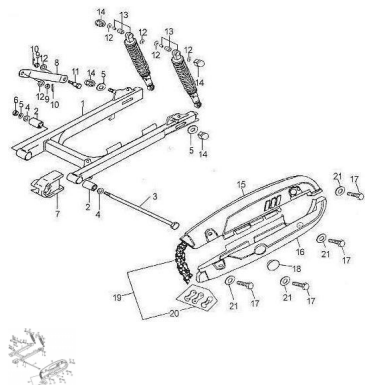

BALANCIN Y CADENA

Rating: Not Rated Yet

Price:

Variant price modifier:

Base price with tax:

Price with discount:

Salesprice with discount:

Sales price:

Sales price without tax:

Discount:

Tax amount:

[Ask a question about this product](#)

Description

	Ref.	Título		Código
1		CONJUNTO BALANCIN		89-35220-H136
2		BUJE EJE DE BALANCIN		89-35282-H136
3		EJE DE BALANCIN TRASERO		89-35281-G129
4		ARANDELA BUJE DE EJE TRASERO		89-B00097011000
5		ARANDELA 10		89-B00093001000
6		TUERCA M10X 1.25		89-B0687102010
7		GUIA CADENA		89-35001-H136
8		BARRA LIMITADORA, FRENO TRASERO		89-35213-H136
9		TUERCA M8		89-B068710210
10		CHAVETA 2 X 20		89-B000910002
11		TORNILLO M8 X 28		89-91113-1080
12		TORNILLO 8		89-B00096008000
13		AMORTIGUADOR TRASERO ROJO		89-3300-H136R0
13		AMORTIGUADOR TRASERO AMARILLO		89-3300-H136
14		TORNILLO M10		89-B009230010
15		CUBRE CADENA SUPERIOR		89-35130-H136
16		CUBRE CADENAS INFERIOR		89-35120-H136
17		TORNILLO M6 X 8		89-B05783000600

ESTRUCTURA : BALANCIN Y CADENA

	Ref.	Titulo	Código
18		TAPON	89-35121-H136
19		CADENA	89-26400-428H
20		SEGURO CADENA	89-26401-G124
21		ARANDELA 6	89-B00096000600