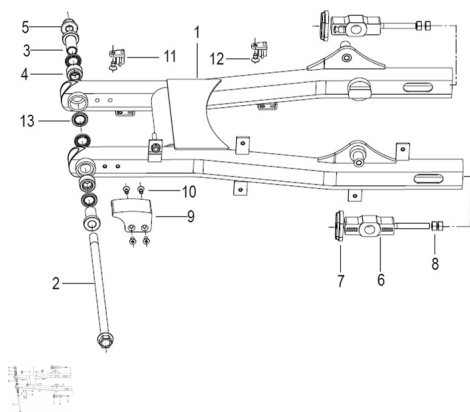

BALANCIN TRASERO

Rating: Not Rated Yet

Price:

Variant price modifier:

Base price with tax:

Price with discount:

Salesprice with discount:

Sales price:

Sales price without tax:

Discount:

Tax amount:

[Ask a question about this product](#)

Description	Ref.	Título	Código
	1	BALANCÍN	
	2	EJE DE BALANCIN	
	3		
	4		
	5	TUERCA	

ESTRUCTURA : BALANCIN TRASERO

Ref.	Título	Código
6	TENSOR, CADENA DE TRANS MISION	
7	PLACA DE AJUSTE	
8	TUERCA 8mm	
9	PATIN, CADENA DE TRANS MISION	
10	TORNILLO 5X10MM	
11	SEGURO	
12	TORNILLO 6X10MM	
13	RETEN	