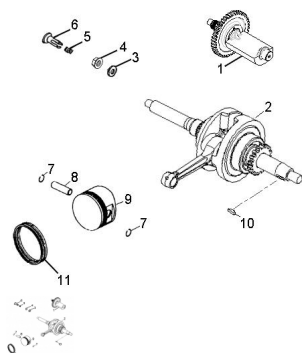

ARBOL MOTOR

Rating: Not Rated Yet

Price:

Variant price modifier:

Base price with tax:

Price with discount:

Salesprice with discount:

Sales price:

Sales price without tax:

Discount:

Tax amount:

[Ask a question about this product](#)

Description	Ref.	Título	Código
	1		62-13420
	2	C. ARBOL MOTOR	62-13000
	3		62-94101
	4	TUERCA M14 X 1,5	62-94001
	5	RESORTE ACEITE	62-15447
	6	TORNILLO ACEITE ARBOL MOTOR	62-15441
	7	SEGURO PERNO	62-13115