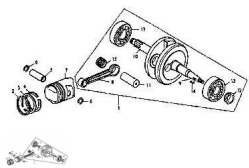

ARBOL MOTOR ARMADO

Rating: Not Rated Yet

Price:

Variant price modifier:

Base price with tax:

Price with discount:

Salesprice with discount:

Sales price:

Sales price without tax:

Discount:

Tax amount:

[Ask a question about this product](#)

Description

Ref.	Título	Código
1	C. ARBOL MOTOR (DOBLE EMBRAGUE)	52-13100
1	C. ARBOL MOTOR (SIMPLE EMBRAGUE)	51-13100
1	C. ARBOL MOTOR (DOBLE EMBRAGUE) DUE 125 SPORT	92-13100
2	ARO DE PISTÓN I	52-13311
3	ARO DE PISTÓN II	52-13312
4	ARO DE LUBRICANTE	52-13320
5	PERNO DE PISTÓN	52-13221
5	PERNO DE PISTÓN DUE 125 SPORT	92-13221
6	ARANDELA DEL PERNO DE PISTÓN	52-13222
7	PISTÓN	52-13211
7	PISTÓN	92-13211
8	BIELA	52-13131
8	BIELA DUE 125 SPORT	92-13131
9	CIGÜEÑAL EJE CONCÉNTRICO IZQUIERDO	52-13111
10	CIGÜEÑAL EJE CONCÉNTRICO DERECHO	52-13121
11	EJE EXCÉNTRICO DE CIGÜEÑAL	52-13141
12	RUEDA DENTADA D ESINCRONIZACIÓN	52-14211
13	COJINETE 6304	52-GB/T276-5
14	CHAVETA 25X4X12,5	52-13118
15	COJINETE RODAMIENTO	52-13150
16	KIT AROS DE PISTON	52-900-8
16	KIT AROS DE PISTON DUE 125 SPORT	92-900-8