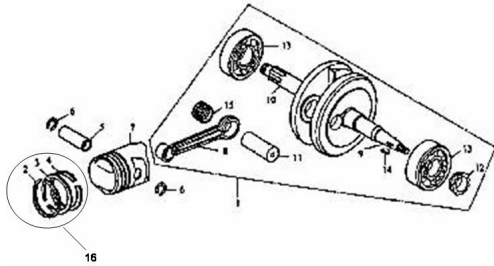

ARBOL MOTOR ARMADO

Rating: Not Rated Yet

Price:

Variant price modifier:

Base price with tax:

Price with discount:

Salesprice with discount:

Sales price: 1,00 $

Sales price without tax: 1,00 $

Discount:

Tax amount:

[Ask a question about this product](#)

Description

Ref.	Titulo	Código
1	C. ARBOL MOTOR (DOBLE EMBRAGUE)	52-13100
1	C. ARBOL MOTOR (SIMPLE EMBRAGUE)	51-13100
1	C. ARBOL MOTOR (DOBLE EMBRAGUE) DUE 125 SPORT	92-13100
2	ARO DE PISTÓN I	52-13311
3	ARO DE PISTÓN II	52-13312
4	ARO DE LUBRICANTE	52-13320
5	PERNO DE PISTÓN	52-13221
5	PERNO DE PISTÓN DUE 125 SPORT	92-13221
6	ARANDELA DEL PERNO DE PISTÓN	52-13222
7	PISTÓN	52-13211
7	PISTÓN	92-13211
8	BIELA	52-13131
8	BIELA DUE 125 SPORT	92-13131
9	CIGÜEÑAL EJE CONCÉNTRICO IZQUIERDO	52-13111
10	CIGÜEÑAL EJE CONCÉNTRICO DERECHO	52-13121
11	EJE EXCÉNTRICO DE CIGÜEÑAL	52-13141
12	RUEDA DENTADA D ESINCRONIZACIÓN	52-14211
13	COJINETE 6304	52-GB/T276-5