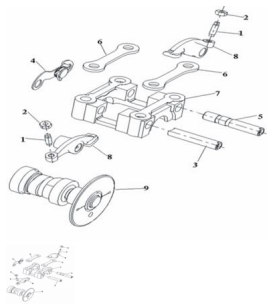

ARBOL DE LEVAS

Rating: Not Rated Yet

Price:

Variant price modifier:

Base price with tax:

Price with discount:

Salesprice with discount:

Sales price:

Sales price without tax:

Discount:

Tax amount:

[Ask a question about this product](#)

Description	Ref.	Título	Código
	1	TORNILLO	36-30303H0
	2	TUERCA	36-30302H0
	3	EJE ESCAPE BALANCIN	36-203306
	4	PLACA DE FRENO	36-30600H0
	5	BRAZO BALANCIN DE VALVULA DE ADMISION	36-203102
	6	JUNTA SOPORTE	36-30310J0
	7	SEGURO ARBOL DE LEVAS	36-30304J0
	8	BALANCIN	36-30301J0
	9	CONJUNTO ARBOL DE LEVAS	36-30420J0