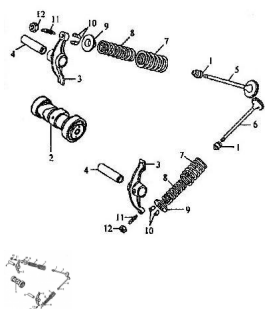

ARBOL DE LEVAS

Rating: Not Rated Yet

Price:

Variant price modifier:

Base price with tax:

Price with discount:

Salesprice with discount:

Sales price:

Sales price without tax:

Discount:

Tax amount:

[Ask a question about this product](#)

Description

Ref.	Título	Código
1	TAPA, CONTROL DE LUBRICANTE	52-14730
2	ARBOL DE LEVAS	52-14100
3	BALANCÍN	52-14410
4	EJE DE BALANCÍN	52-14413
5	VÁLVULA DE ADMISIÓN	52-14710
5	VÁLVULA DE ADMISIÓN DUE 125 SPORT	92-14710
6	VÁLVULA DE ESCAPE	52-14720
6	VÁLVULA DE ESCAPE DUE 125 SPORT	92-14720
7	RESORTE EGRESO DE VALVULA	52-14755
8	RESORTE INGRESO DE VÁLVULA	52-14756
9	ASIENTO DE RESORTE DE VÁLVULA	52-14751
10	MORDAZA DE VÁLVULA	52-14752
11	TORNILLO DE AJUSTE DE VÁLVULA	52-14415
12	TUERCA DE AJUSTE DE VÁLVULA	52-14416