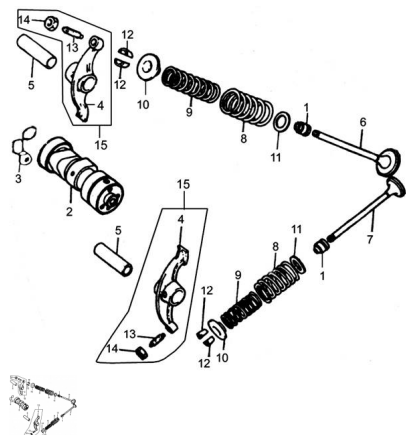

ARBOL DE LEVAS

Rating: Not Rated Yet

Price:

Variant price modifier:

Base price with tax:

Price with discount:

Salesprice with discount:

Sales price:

Sales price without tax:

Discount:

Tax amount:

[Ask a question about this product](#)

Description

Ref.	Título	Código
1	RETEN DE VALVULA	250301675
2	ARBOL DE LEVAS	27-14100
3	PLATILLO DE SEGURIDAD	250301710
4	BALNCIN DE VALVULA	27-14411
5	EJE BALANCIN ARBOL DE LEVAS	250301720
6	VALVULA DE ADMISION	27-14710
7	VALVULA DE ESCAPE	27-14720
8	RESORTE VALVULA EXTERNO	27-14755
9	RESORTE VALVULA INTERNO	27-14756
10	PLATILLO ASIENTO RESORTE SUPERIOR	250301745
11	ASIENTO RESORTE INFERIOR	27-14753
12	SEGURO SEMICONO	250301755
13	TORNILLO REGULADOR LUZ DE VALVULA	27-14415