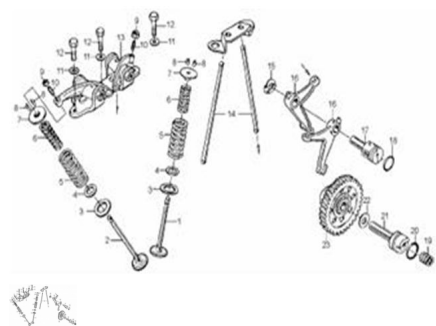

ARBOL DE LEVAS

Rating: Not Rated Yet

Price:

Variant price modifier:

Base price with tax:

Price with discount:

Salesprice with discount:

Sales price:

Sales price without tax:

Discount:

Tax amount:

[Ask a question about this product](#)

Description

Ref.	Título	Código
1	VALVULA DE ADMISION	74-14030
2	VALVULA DE ESCAPE	74-14031
3	ASIENTO RESORTE EXTERIOR VALVULA	74-14037
4	ASIENTO RESORTE INTERIOR	74-14036