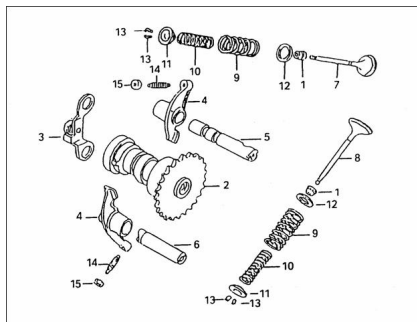

ARBOL DE LEVAS Y VALVULAS

Rating: Not Rated Yet

Price:

Variant price modifier:

Base price with tax:

Price with discount:

Salesprice with discount:

Sales price:

Sales price without tax:

Discount:

Tax amount:

[Ask a question about this product](#)

Description

	Ref.	Título	Código
1		RETEN DE VALVULA	85-14040008
2		ARBOL DE LEVAS	85-140010009
3		UNION BALANCINES DE LEVA	85-140200003
4		BALANCIN ARBOL DE LEVAS	85-140460017
5		EJE, VALVULA DE ADMISION	85-140510021
6		EJE VALVULA DE ESCAPE	85-140510022
7		VALVULA DE ADMISION	85-140300023
8		VALVULA DE ESCAPE	85-140310023
9		RESORTE EXTERIOR DE VALVULA	85-140350011
10		RESORTE INTERIOR DE VALVULA	85-140340017
11		PLATILLO ASIENTO RESORTE SUPERIOR	85-140380012
12		PLATILLO ASIENTO RESORTE INFERIOR	85-140370008
13		SEGURO SEMICONO DE VALVULA	85-140390012
14		ESPARRAGO, BALANCIN	85-140480010
15		TUERCA DE AJUSTE, BALANCIN	85-140490010