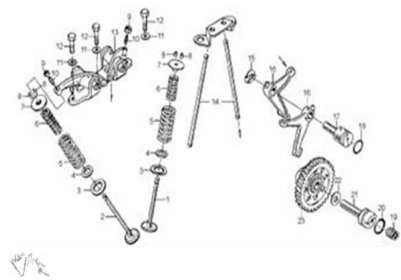

ARBOL DE LEVAS

Rating: Not Rated Yet

Price:

Variant price modifier:

Base price with tax:

Price with discount:

Salesprice with discount:

Sales price:

Sales price without tax:

Discount:

Tax amount:

[Ask a question about this product](#)

Description	Ref.	Título	Código
	1	VALVULA DE ADMISION	74-14030
	2	VALVULA DE ESCAPE	74-14031
	3	ASIENTO RESORTE EXTERIOR VALVULA	74-14037
	4	ASIENTO RESORTE INTERIOR VALVULA	74-14036
	5	RESORTE EXTERIOR VALVULA	74-14035
	6	RESORTE INTERIOR VALVULA	74-14034
	7	PLATILLO RESORTE EXTERIOR	74-14038