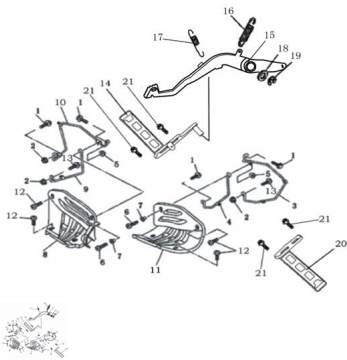

APOYA PIE / GUARDABARRO TRASERO

Rating: Not Rated Yet

Price:

Variant price modifier:

Base price with tax:

Price with discount:

Salesprice with discount:

Sales price:

Sales price without tax:

Discount:

Tax amount:

[Ask a question about this product](#)

| Description | Ref. | Título | Código |
|-------------|------|---|----------|
| | 1 | Tornillo M8*20 | 20-80340 |
| | 2 | Tuerca M8 | 20-80385 |
| | 3 | SopORTE de protección de apoyapies izq. 1 | |
| | 4 | SopORTE de protección de apoyapies izq. 2 | |
| | 5 | Tuerca M6 | 20-80380 |
| | 6 | Tornillo M6*20 | 20-80470 |
| | 7 | Buje | |

| Ref. | Título | Código |
|------|---|----------|
| 8 | Cubierta de apoyapies der. | |
| 9 | Soporte de protección de apoyapies der. 2 | |
| 10 | Soporte de protección de apoyapies der. 1 | |
| 11 | Cubierta de apoyapies izq. | |
| 12 | Tornillo M5*16 | |
| 13 | Tornillo M8*20 | 20-80340 |
| 14 | Apoyapies derecho | |
| 15 | Anillo de apoyapies der. | |
| 16 | Resorte de retorno de pedal de freno | |
| 17 | Resorte de freno trasero | |
| 18 | Arandela | |
| 19 | Anillo seeger | |
| 20 | Apoyapies izquierdo | |
| 21 | Tornillo M10*1.25*25 | 20-80270 |