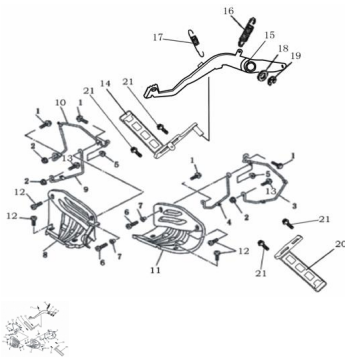

APOYA PIE / GUARDABARRO TRASERO

Rating: Not Rated Yet

Price:

Variant price modifier:

Base price with tax:

Price with discount:

Salesprice with discount:

Sales price:

Sales price without tax:

Discount:

Tax amount:

[Ask a question about this product](#)

Description	Ref.	Título	Código
	1	Tornillo M8*20	20-80340
	2	Tuerca M8	20-80385
	3	Soporte de protección de apoyapies izq. 1	
	4	Soporte de protección de apoyapies izq. 2	
	5	Tuerca M6	20-80380
	6	Tornillo M6*20	20-80470
	7	Buje	

Ref.	Título	Código
8	Cubierta de apoyapies der.	
9	Soporte de protección de apoyapies der. 2	
10	Soporte de protección de apoyapies der. 1	
11	Cubierta de apoyapies izq.	
12	Tornillo M5*16	
13	Tornillo M8*20	20-80340
14	Apoyapies derecho	
15	Anillo de apoyapies der.	
16	Resorte de retorno de pedal de freno	
17	Resorte de freno trasero	
18	Arandela	
19	Anillo seeger	
20	Apoyapies izquierdo	
21	Tornillo M10*1.25*25	20-80270