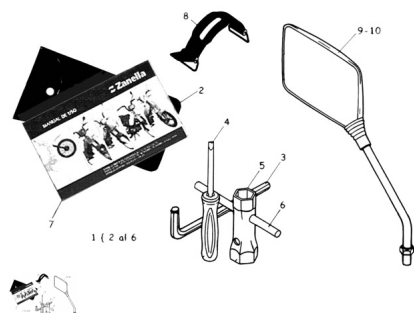

ACCESORIOS

Rating: Not Rated Yet

Price:

Variant price modifier:

Base price with tax:

Price with discount:

Salesprice with discount:

Sales price:

Sales price without tax:

Discount:

Tax amount:

[Ask a question about this product](#)

Description

| | Ref. | Título | Código |
|----|------|--------------------------------------|------------|
| 1 | | Conjunto bolsita con herramientas | R231000100 |
| 2 | | Bolsita portaherramientas | R231000110 |
| 3 | | Llave allen 6mm | R231000120 |
| 4 | | Destornillador combinado | R712301920 |
| 5 | | Llave para bujía 2 bocas | R462301010 |
| 6 | | Perno para accionamiento llave bujía | R462301015 |
| 7 | | Manual de instrucciones | R291000050 |
| 8 | | Tirante sujeción | R291000010 |
| 9 | | Espejo retrovisor izquierdo | R231000020 |
| 10 | | Espejo retrovisor derecho | R231000021 |
| 11 | | TARJETA DE IDENTIFICACIÓN. | R282300026 |
| 12 | | TARJETA DE SERVICIO PRE ENTREGA. | R231000200 |