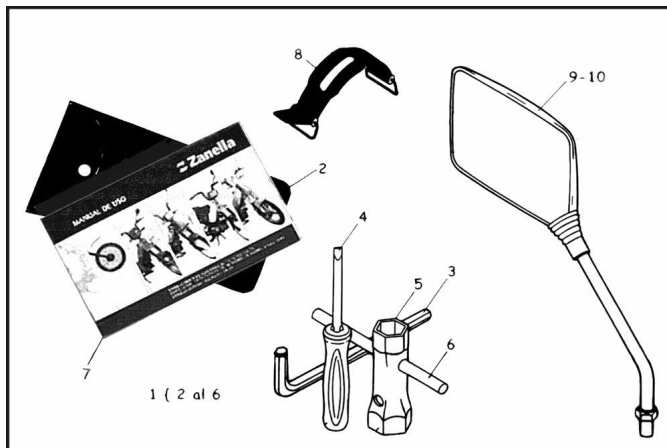

## ACCESORIOS

Rating: Not Rated Yet

**Price:**

Variant price modifier:

Base price with tax:

Price with discount:

Salesprice with discount:

Sales price:

### Description

	Ref.	Título	Código
1		Conjunto bolsita con herramientas	R231000100
2		Bolsita portaherramientas	R231000110
3		Llave allen 6mm	R231000120
4		Destornillador combinado	R712301920
5		Llave para bujia 2 bocas	R462301010
6		Perno para accionamiento llave bujia	R462301015
7		Manual de instrucciones	R291000050
8		Tirante sujeción	R291000010
9		Espejo retrovisor izquierdo	R231000020
10		Espejo retrovisor derecho	R231000021
11		TARJETA DE IDENTIFICACIÓN.	R282300026
12		TARJETA DE SERVICIO PRE ENTREGA.	R231000200